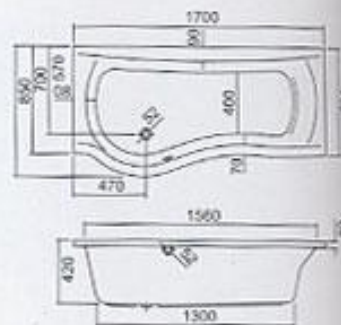

Da Vinci Left