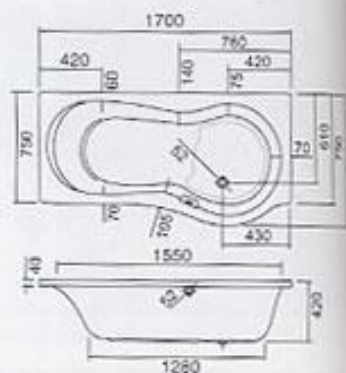

Da Vinci Left

Da Vinci Right

Iris Left **AQUAMAXX**

Iris Right **AQUAMAXX**

AQUAESTIL BATHS

Code	Description	ex VAT	inc VAT	Code	Description	ex VAT	inc VAT
DAV.1785.AQS.LH	Da Vinci Standard LH 1700x850	299.00	343.85	IRL.1790.MAX.LH	Iris Aquamaxx LH 1700x800	359.00	412.85
DAV.FLH	Front panel for LH bath	99.00	113.85	IRL.FLH	Front panel for LH bath	99.00	113.85
DAV.1785.AQS.RH	Da Vinci Standard RH 1700x850	299.00	343.85	IRL.1790.MAX.RH	Iris Aquamaxx RH 1700x800	359.00	412.85
DAV.FRH	Front panel for RH bath	99.00	113.85	IRL.FRH	Front panel for RH bath	99.00	113.85
DAV.S	End panel for RH & LH baths	69.00	79.35	IRL.S	End panel for RH & LH bath	69.00	79.35