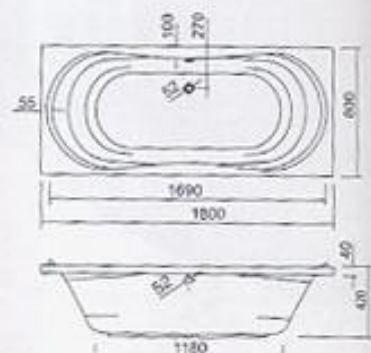

SANITARYWARE & BATHS

Hudson **AQUAMAXX**

Buckingham **AQUAMAXX**

Modena **AQUAMAXX**

Apollo

AQUAESTIL BATHS

Code	Description	ex VAT	inc VAT	Standard panels for Aquaestil baths		
HUD.1770.MAX	Hudson Aquamaxx 1700x700	239.00	274.85	AQU.170	1700 x 510 front panel	99.00 1138
BUG.1770.MAX	Buckingham Aquamaxx 1700x700	259.00	297.85	AQU.180	1800 x 540 front panel	99.00 1138
MOD.1775.MAX	Modena Aquamaxx 1700x750	299.00	343.85	AQU.70	700 x 510 end panel	54.00 621
APP.1880.AQ5	Apollo Standard 1800x800	229.00	263.35	AQU.75	750 x 510 end panel	54.00 621
				AQU.80	800 x 540 end panel	54.00 621