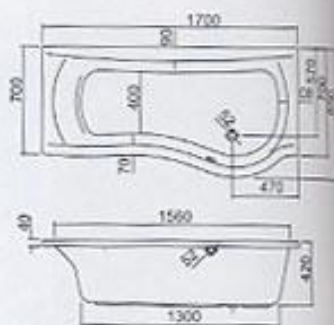

Da Vinci Right