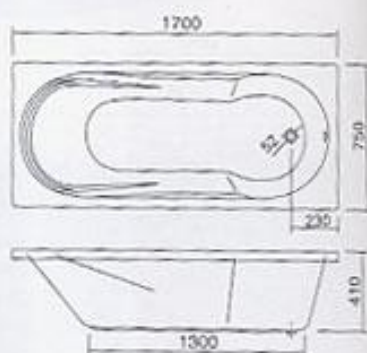

SANITARYWARE & BATHS

Hudson **AQUAMAXX**

Buckingham **AQUAMAXX**

Modena **AQUAMAXX**

Apollo

AQUAESTIL BATHS

Code	Description	ex VAT	inc VAT	Standard panels for Aquaestil baths		
HUD.1770.MAX	Hudson Aquamaxx 1700x700	239.00	274.85	AQU.170	1700 x 510 front panel	99.00 1138
BUG.1770.MAX	Buckingham Aquamaxx 1700x700	259.00	297.85	AQU.180	1800 x 540 front panel	99.00 1138
MOD.1775.MAX	Modena Aquamaxx 1700x750	299.00	343.85	AQU.70	700 x 510 end panel	54.00 621
APP.1880.AQ5	Apollo Standard 1800x800	229.00	263.35	AQU.75	750 x 510 end panel	54.00 621
				AQU.80	800 x 540 end panel	54.00 621